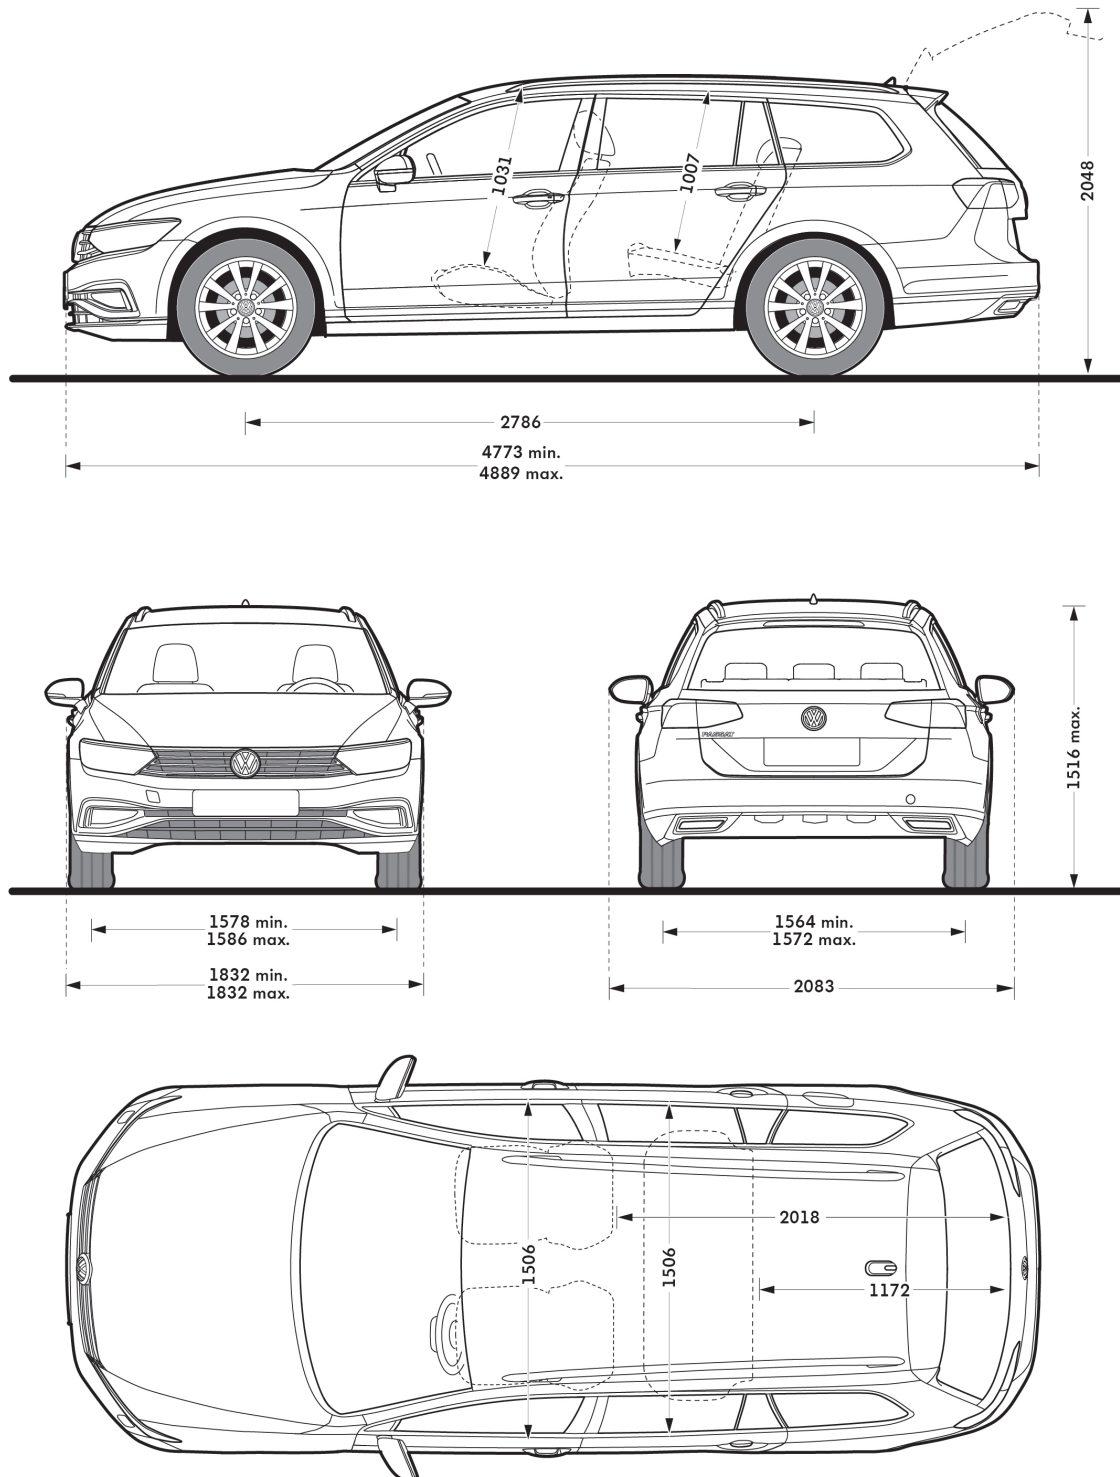

Fahrzeugabmessungen

Passat Variant

Alle Maßangaben sind auf Grundlage des Basis-Serienfahrzeugs ermittelt. Bedingt durch optionale Mehrausstattung, Fertigungstoleranzen/Reifegrößen/Art des Fahrwerks können die tatsächlichen Maße von den hier angegebenen Werten abweichen. Die Maßangaben beziehen sich auf das unbeladene Fahrzeug, die Angaben zur Bodenfreiheit auf den beladenen Zustand des Fahrzeugs unter Beachtung des zulässigen Gesamtgewichts. Die Fahrzeugillustrationen sind nicht maßstabsgerecht und können Ausstattungen zeigen, die gegen Mehrpreis erhältlich sind. Bitte beachten Sie auch unseren Konfigurator für eine Übersicht der aktuell verfügbaren Modelle und Ausstattungen sowie die dort angegebenen Maße.