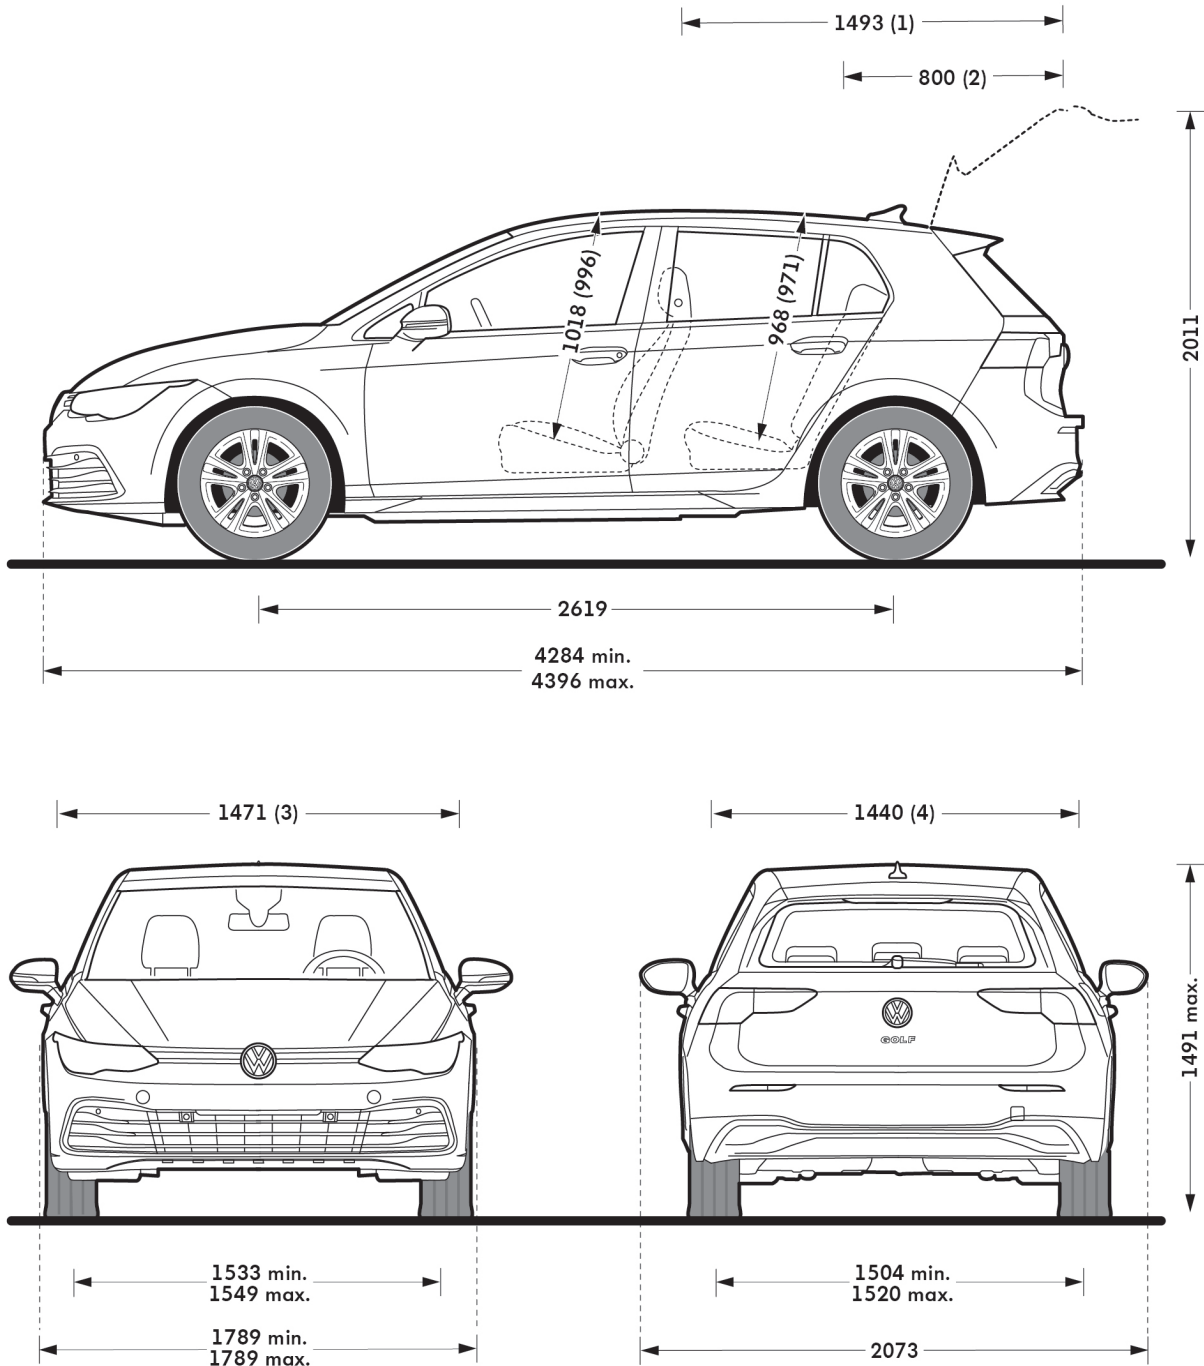

Fahrzeugabmessungen Golf 8

Alle Maßangaben sind auf Grundlage des Basis-Serienfahrzeugs ermittelt. Bedingt durch optionale Mehrausstattung, Fertigungstoleranzen/Reifegrößen/Art des Fahrwerks können die tatsächlichen Maße von den hier angegebenen Werten abweichen. Die Maßangaben beziehen sich auf das unbeladene Fahrzeug, die Angaben zur Bodenfreiheit auf den beladenen Zustand des Fahrzeugs unter Beachtung des zulässigen Gesamtgewichts. Die Fahrzeugillustrationen sind nicht maßstabsgerecht und können Ausstattungen zeigen, die gegen Mehrpreis erhältlich sind. Bitte beachten Sie auch unseren Konfigurator für eine Übersicht der aktuell verfügbaren Modelle und Ausstattungen sowie die dort angegebenen Maße.