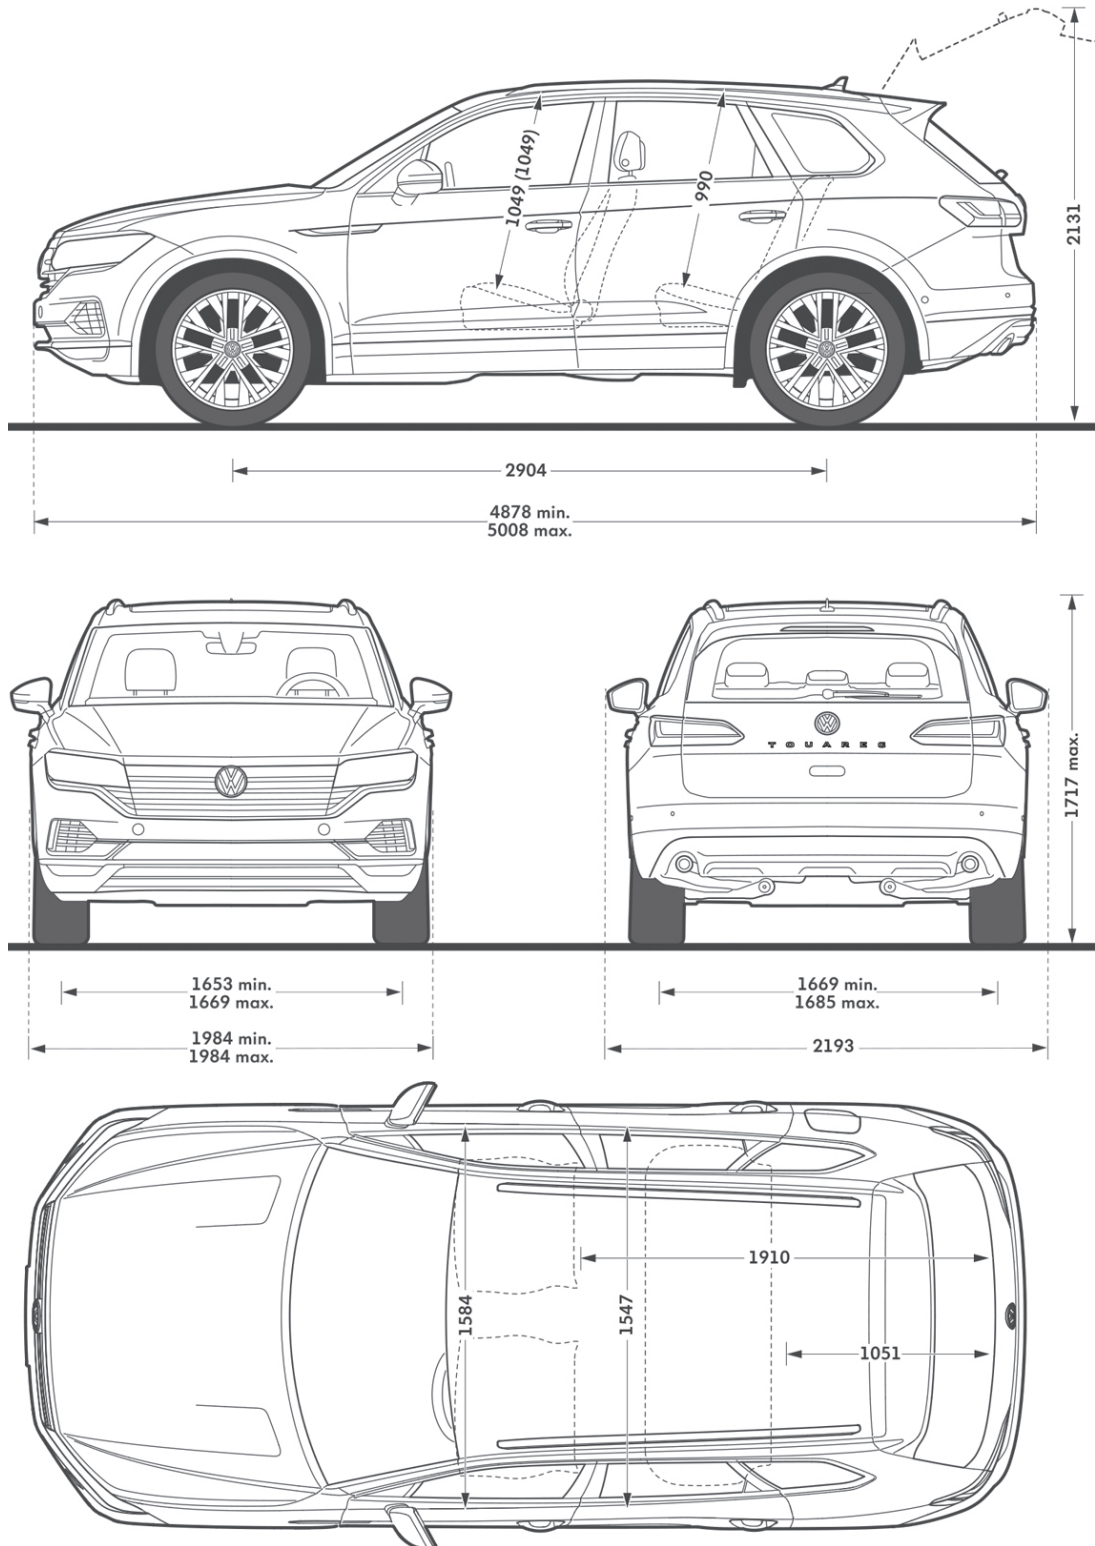

Fahrzeugabmessungen Touareg

Alle Maßangaben sind auf Grundlage des Basis-Serienfahrzeugs ermittelt. Bedingt durch optionale Mehrausstattung, Fertigungstoleranzen/Reifengrößen/Art des Fahrwerks können die tatsächlichen Maße von den hier angegebenen Werten abweichen. Die Maßangaben beziehen sich auf das unbeladene Fahrzeug, die Angaben zur Bodenfreiheit auf den beladenen Zustand des Fahrzeugs unter Beachtung des zulässigen Gesamtgewichts. Die Fahrzeugillustrationen sind nicht maßstabsgerecht und können Ausstattungen zeigen, die gegen Mehrpreis erhältlich sind. Bitte beachten Sie auch unseren Konfigurator für eine Übersicht der aktuell verfügbaren Modelle und Ausstattungen sowie die dort angegebenen Maße.