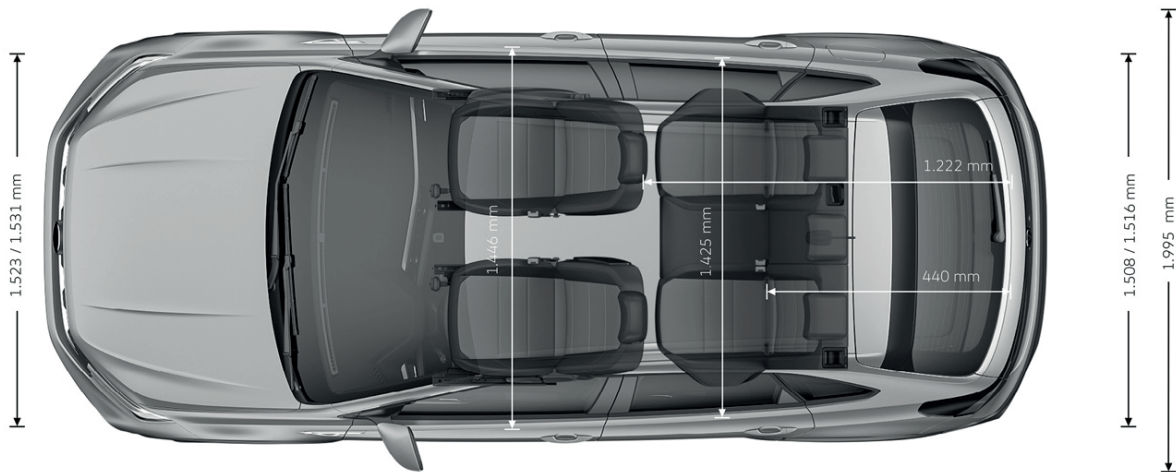

Fahrzeugabmessungen Taigo

Alle Maßangaben sind auf Grundlage des Basis-Serienfahrzeugs ermittelt. Bedingt durch optionale Mehrausstattung, Fertigungstoleranzen/Reifegrößen/Art des Fahrwerks können die tatsächlichen Maße von den hier angegebenen Werten abweichen. Die Maßangaben beziehen sich auf das unbeladene Fahrzeug, die Angaben zur Bodenfreiheit auf den beladenen Zustand des Fahrzeugs unter Beachtung des zulässigen Gesamtgewichts. Die Fahrzeugillustrationen sind nicht maßstabsgerecht und können Ausstattungen zeigen, die gegen Mehrpreis erhältlich sind. Bitte beachten Sie auch unseren Konfigurator für eine Übersicht der aktuell verfügbaren Modelle und Ausstattungen sowie die dort angegebenen Maße.