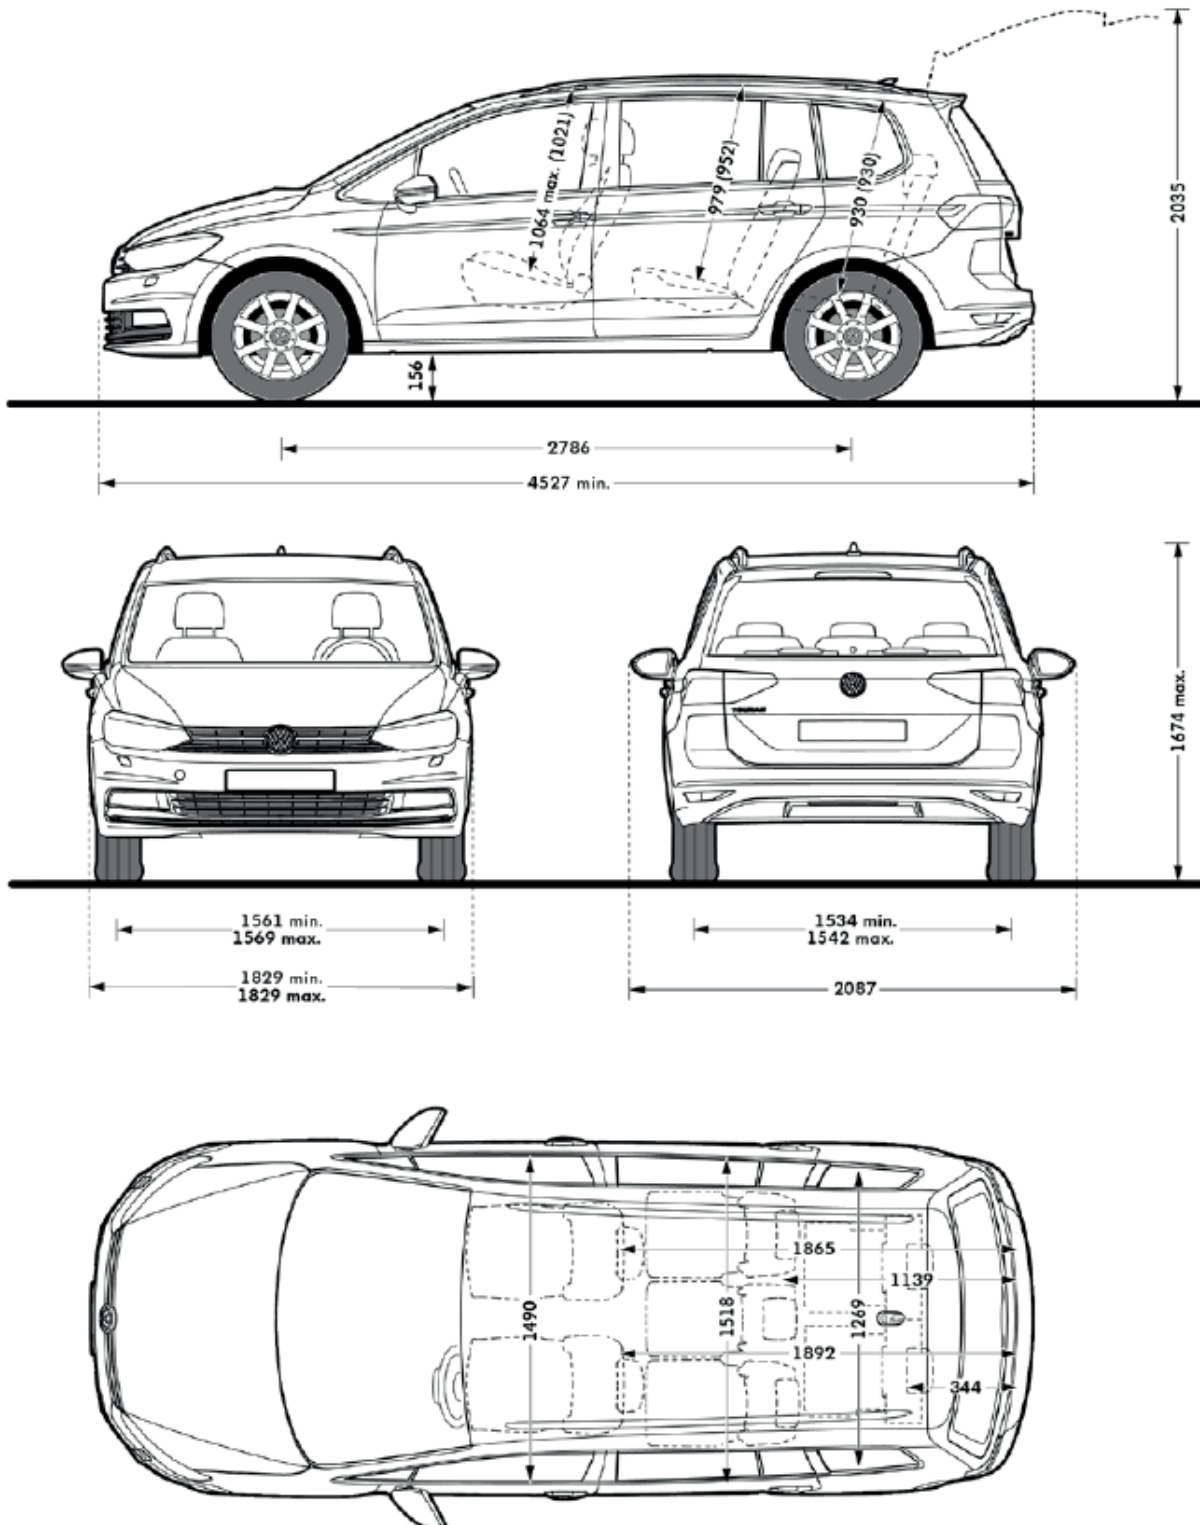

Fahrzeugabmessungen Touran

Alle Maßangaben sind auf Grundlage des Basis-Serienfahrzeugs ermittelt. Bedingt durch optionale Mehrausstattung, Fertigungstoleranzen/Reifegrößen/Art des Fahrwerks können die tatsächlichen Maße von den hier angegebenen Werten abweichen. Die Maßangaben beziehen sich auf das unbeladene Fahrzeug, die Angaben zur Bodenfreiheit auf den beladenen Zustand des Fahrzeugs unter Beachtung des zulässigen Gesamtgewichts. Die Fahrzeugillustrationen sind nicht maßstabsgerecht und können Ausstattungen zeigen, die gegen Mehrpreis erhältlich sind. Bitte beachten Sie auch unseren Konfigurator für eine Übersicht der aktuell verfügbaren Modelle und Ausstattungen sowie die dort angegebenen Maße.